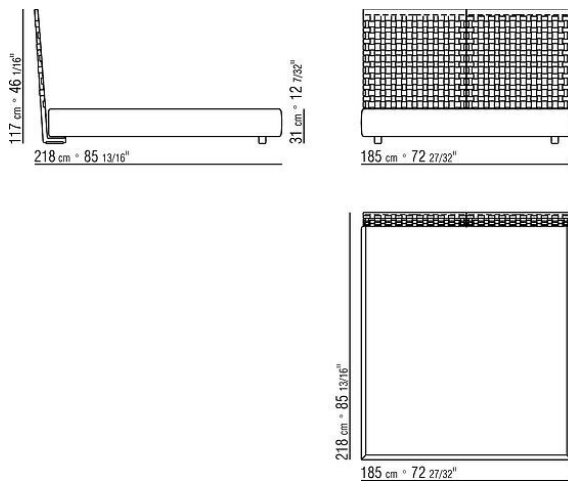

COD. 014LS3