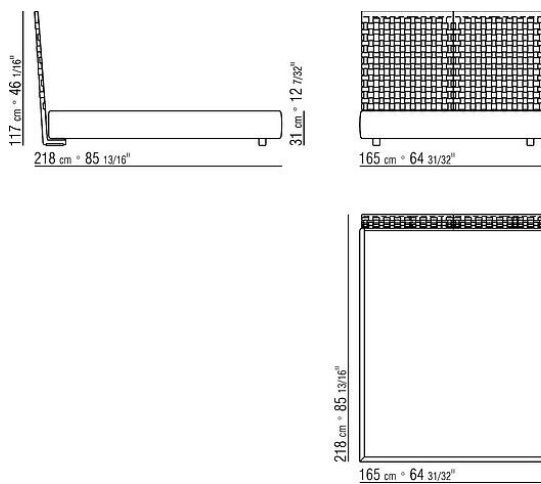

COD. 014LS1