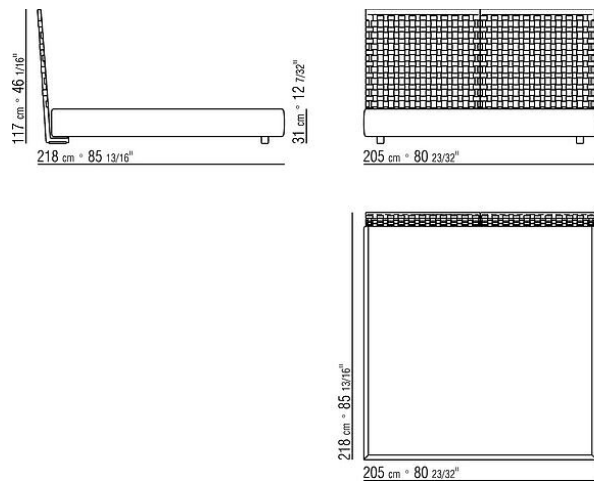

COD. 014LS1

COD. 014LS2

COD. 014LS3

COD. 014LS5

COD. 014LS6

COD. 014LS8

014LXA

- N.3 COD.014L98 - ПОДУШКА CM.63 x55
- N.1 COD.014L17 - БОКОВАЯ СТОРОНА / ЛЕВЫЙ УГОЛ / КОЖА CM.198 x97
- N.1 COD.014L40 - ДИВАН / КОЖАНЫЙ УГЛОВОЙ CM.225 x97
- N.3 COD.014L99 - ПОДУШКА CM.52 x48