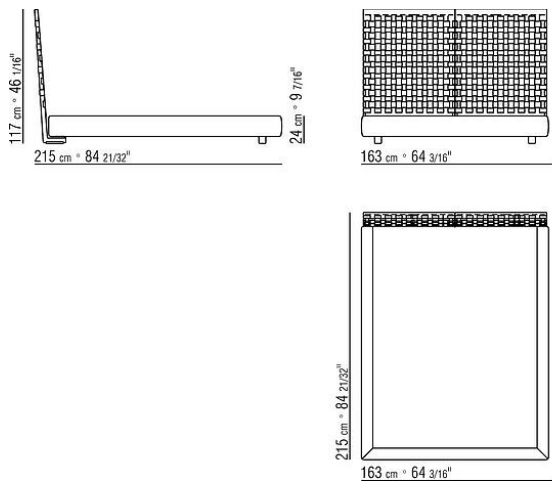

COD. 014LL1