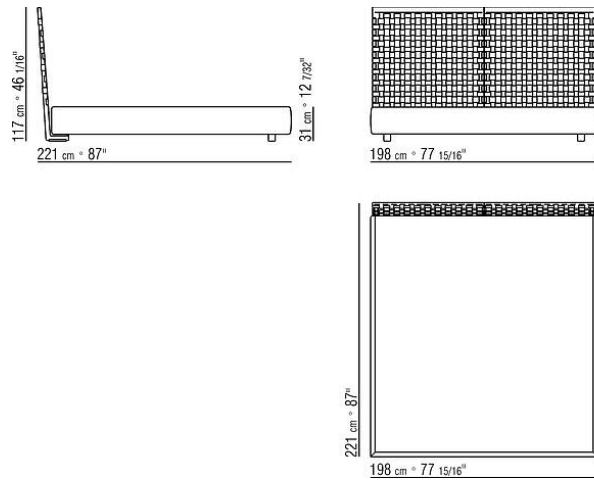

COD. 014LS1

COD. 014LS2

COD. 014LS3

COD. 014LS5

COD. 014LS6

COD. 014LS8

014LXA

- N.3 COD.014L98 - ПОДУШКА CM.63 x55
- N.1 COD.014L17 - БОКОВАЯ СТОРОНА / ЛЕВЫЙ УГОЛ / КОЖА CM.198 x97
- N.1 COD.014L40 - ДИВАН / КОЖАНЫЙ УГЛОВОЙ CM.225 x97
- N.3 COD.014L99 - ПОДУШКА CM.52 x48