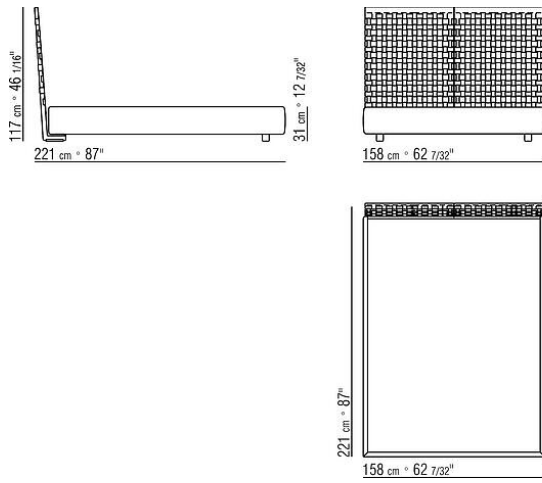

COD. 014LS1

COD. 014LS2

COD. 014LS3

COD. 014LS5

COD. 014LS6

COD. 014LS8

014LXA

- N.3 COD.014L98 - ПОДУШКА CM.63 x55
- N.1 COD.014L17 - БОКОВАЯ СТОРОНА / ЛЕВЫЙ УГОЛ / КОЖА CM.198 x97
- N.1 COD.014L40 - ДИВАН / КОЖАНЫЙ УГЛОВОЙ CM.225 x97
- N.3 COD.014L99 - ПОДУШКА CM.52 x48