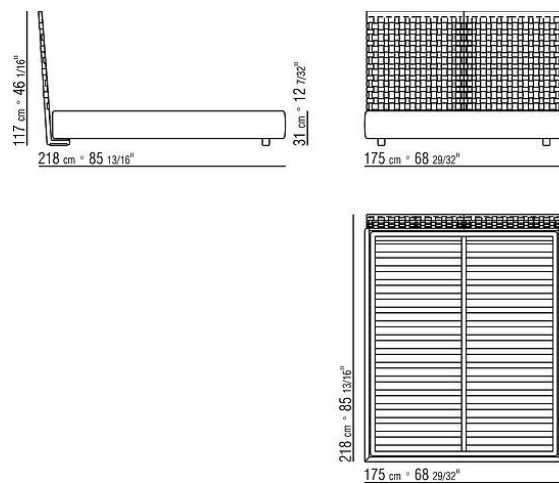

COD. 014LN2