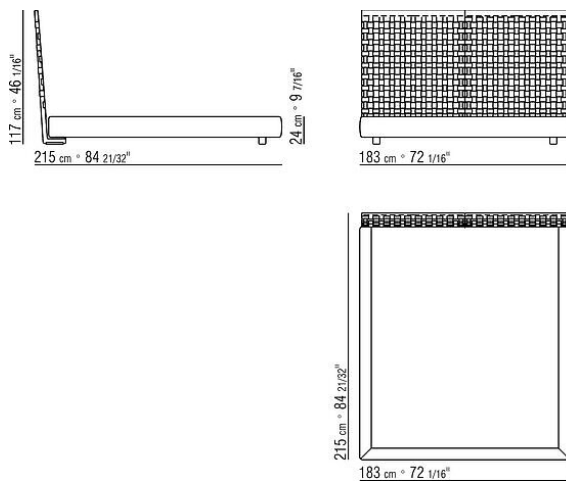

COD. 014LL3