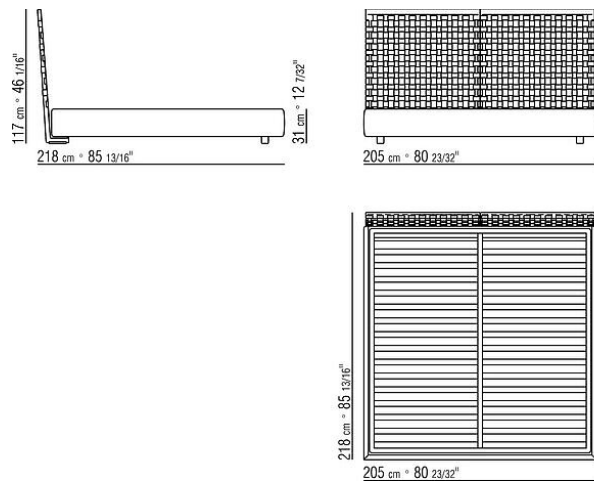

COD. 014LN5