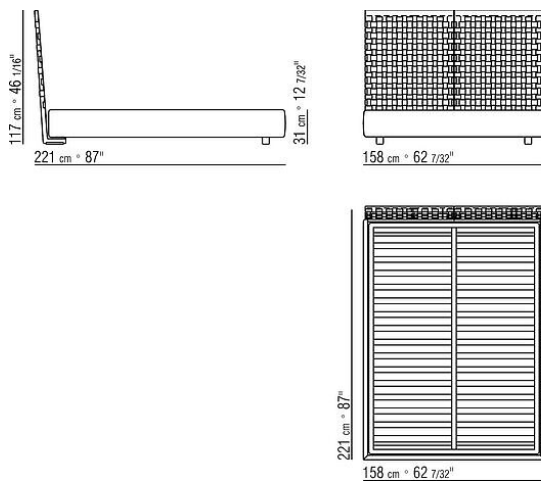

COD. 014LM6