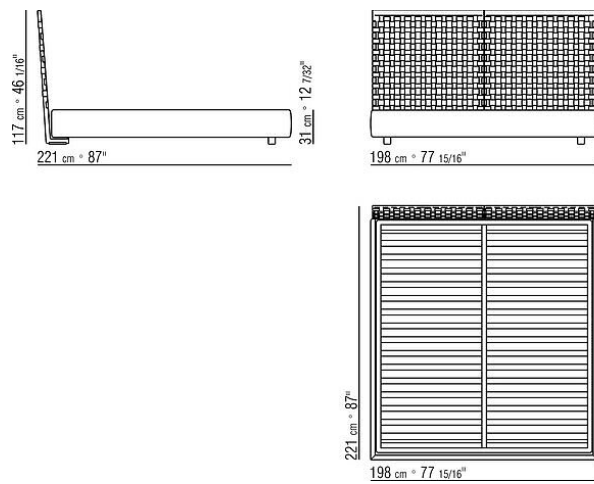

COD. 014LN8