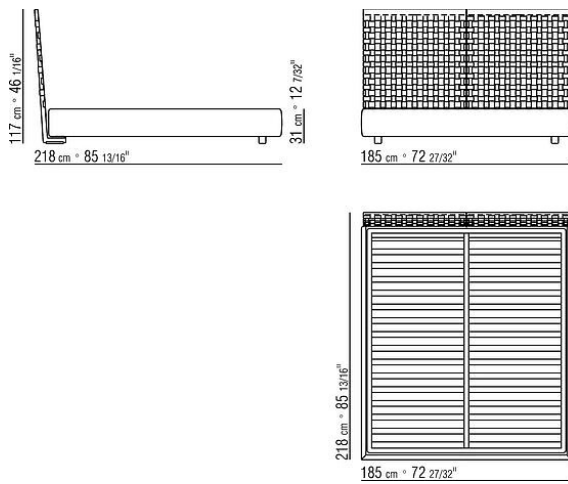

COD. 014LN3