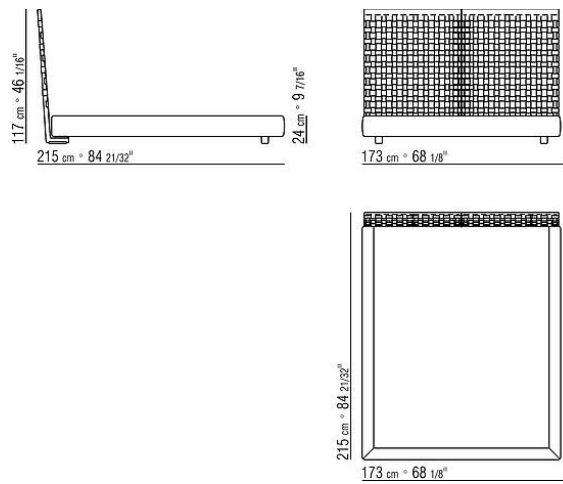

COD. 014LL2