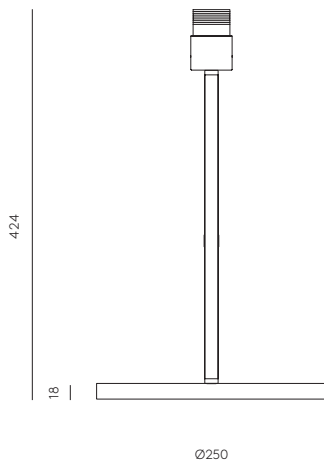

TEC

EN

MATERIALS

Steel / Marble

FINISHES

Metal: Matt Black, Matt Brass

Marble: Matt black

Recommended shade:

801011/31 (Not included)

OTHER OPTIONS:

Dome 1159 - 35cm Diameter

SPECIFICATIONS (UE)

E27LED regulable 9W 3000K (included), 220-240 V, 50/60 Hz IP20, Class II

ENERGY LABEL

A ++

ES

MATERIALES

Acero / Mármol

ACABADOS

Metal: Negro mate ,Oro mate

Mármol: Negro mate

Pantalla recomendada:

801011/31 (No incluida)

OTRAS OPCIONES:

Cupula 1159 - 35cm Diámetro

ESPECIFICACIONES (UE)

E27LED regulable 9W 3000K (incluida) 230V, 50/60 Hz IP20, Clase II

CLASIFICACIÓN ENERGÉTICA

A ++