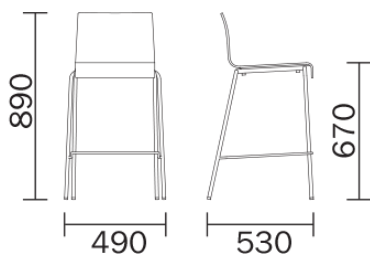

# KUADRA 1182

DESIGN:  
PEDRALI R&D

Табурет Kuadra с сиденьем из блестящего прозрачного метакрилата. Доступные цвета: прозрачный, красный, оранжевый и желтый. Производится также версия из метакрилата, прошедшего пескоструйную обработку. Цвета: красный, синий, коричневый, серый опаловый. Рама из хромированной стальной трубки Ø16 мм. Стулья могут вставляться друг в друга.

# KUADRA 1186

DESIGN:  
PEDRALI R&D

Табурет Kuadra с сиденьем из блестящего прозрачного метакрилата. Доступные цвета: прозрачный, красный, оранжевый и желтый. Производится также версия из метакрилата, прошедшего пескоструйную обработку. Цвета: красный, синий, коричневый, серый опаловый. Рама из хромированной стальной трубки Ø16 мм.