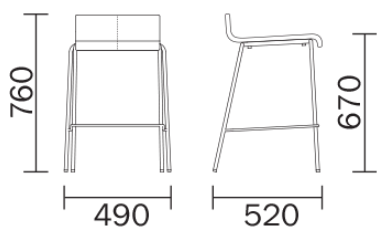

PEDRALI[®]
THE ITALIAN ESSENCE

KUADRA 1326F

DESIGN:
PEDRALI R&D

Табурет Kuadra с корпусом из восстановленной или натуральной кожи с контрастными швами. Каркас из стальной хромированной или сатинированной трубы 20x20 мм.

PEDRALI[®]
THE ITALIAN ESSENCE

KUADRA 1332F

DESIGN:
PEDRALI R&D

Табурет Kuadra с корпусом из восстановленной или натуральной кожи с контрастными швами. Каркас из стальной хромированной или матовой трубы Ø16 мм.