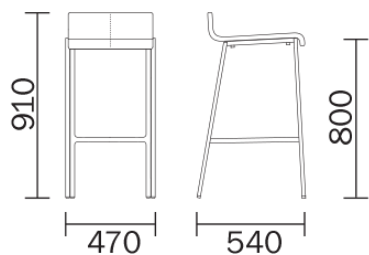

PEDRALI[®]
THE ITALIAN ESSENCE

KUADRA 1322F

DESIGN:
PEDRALI R&D

Табурет Kuadra с корпусом из восстановленной или натуральной кожи с контрастными швами. Каркас из стальной хромированной или сатинированной трубы 20x20 мм.

PEDRALI[®]
THE ITALIAN ESSENCE

KUADRA 1326F

DESIGN:
PEDRALI R&D

Табурет Kuadra с корпусом из восстановленной или натуральной кожи с контрастными швами. Каркас из стальной хромированной или сатинированной трубы 20x20 мм.

PEDRALI[®]
THE ITALIAN ESSENCE

KUADRA 1332F

DESIGN:
PEDRALI R&D

Табурет Kuadra с корпусом из восстановленной или натуральной кожи с контрастными швами. Каркас из стальной хромированной или матовой трубы Ø16 мм.

PEDRALI[®]
THE ITALIAN ESSENCE

KUADRA 1336F

DESIGN:
PEDRALI R&D

Табурет Kuadra с корпусом из восстановленной или натуральной кожи с контрастными швами. Каркас из стальной хромированной или матовой трубы Ø16 мм.