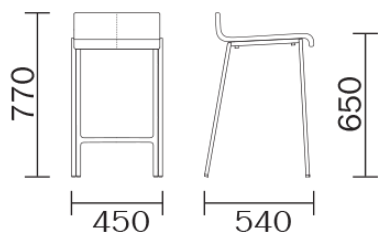

PEDRALI[®]
THE ITALIAN ESSENCE

KUADRA 1322F

DESIGN:
PEDRALI R&D

Табурет Kuadra с корпусом из восстановленной или натуральной кожи с контрастными швами. Каркас из стальной хромированной или сатинированной трубы 20x20 мм.

PEDRALI[®]
THE ITALIAN ESSENCE

KUADRA 1326F

DESIGN:
PEDRALI R&D

Табурет Kuadra с корпусом из восстановленной или натуральной кожи с контрастными швами. Каркас из стальной хромированной или сатинированной трубы 20x20 мм.

PEDRALI[®]
THE ITALIAN ESSENCE

KUADRA 1332F

DESIGN:
PEDRALI R&D

Табурет Kuadra с корпусом из восстановленной или натуральной кожи с контрастными швами. Каркас из стальной хромированной или матовой трубы Ø16 мм.

PEDRALI[®]
THE ITALIAN ESSENCE

KUADRA 1336F

DESIGN:
PEDRALI R&D

Табурет Kuadra с корпусом из восстановленной или натуральной кожи с контрастными швами. Каркас из стальной хромированной или матовой трубы Ø16 мм.