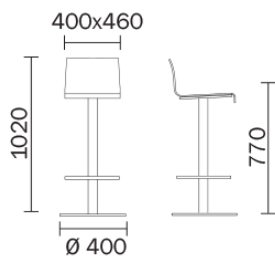

PEDRALI[®]
THE ITALIAN ESSENCE

KUADRA 4415KUTP

DESIGN:
PEDRALI R&D

Табурет Kuadra с сиденьем из технополимера.
Доступные цвета: белый и слоновая кость.
Центральное основание: хромированное или из
сатинированной нержавеющей стали.

PEDRALI[®]
THE ITALIAN ESSENCE

KUADRA 4417KU

DESIGN:
PEDRALI R&D

Табурет Kuadra на центральном основании из нержавеющей стали, с круговой подставкой для ног. Вращающееся сиденье из многослойной панели, шпонированной дубом венге или беленым дубом с горизонтальными прожилками.