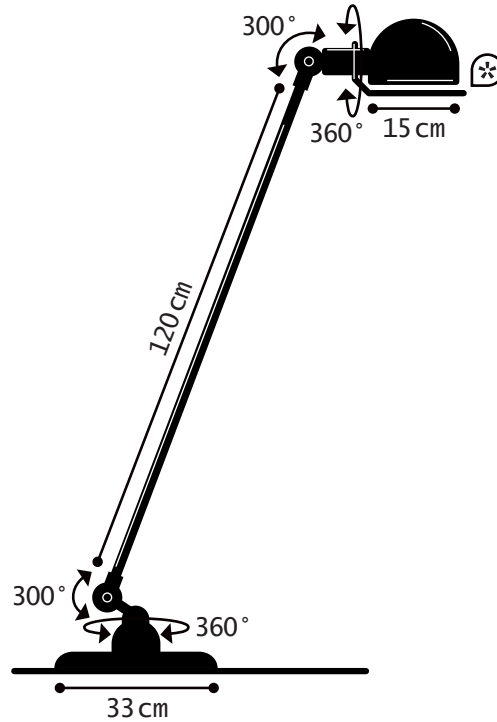

Construction entièrement métallique - Combinaison de bras articulés de différentes longueurs. Articulations réglables Douilles E27 ou E26, ampoule 60W maxi.

Modèle : **LOFT**
CLASSE I - E26/E27

IP20

Max. 60W
110-240V - 50/60Hz

LOFT[®] REF. D1200

TECHNICAL SHEET
FICHE TECHNIQUE

- Cable : 2m - Plug : 2 poles + Ground
Câble : 2m - Fiche électrique mâle 2 pôles + Terre
- Switch position : Head | Position de l'interrupteur : Réflecteur
- * circle handling | Cercle de manipulation

FLOOR LAMP

MATERIAL

Steel - Cast aluminium
Porcelain (socket)
Cast iron base counterweight

WEIGHT

Net weight : 9.10kg
Brut weight : 13kg

DIMENSIONS

Head : 15cm
1 arm 120cm long
ø330mm base

PACKAGING

140/40/38 cm

LAMPADAIRE

MATERIAUX

Acier - Fonte d'aluminium
Porcelaine (douille)
Contrepoids en fonte

POIDS

Poids net : 9.10kg
Poids brut : 13kg

DIMENSIONS

Réflecteur : 15cm
1 bras de 120cm
Base ø330mm